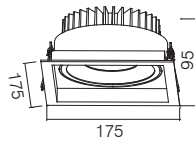

CHANGE MODULE